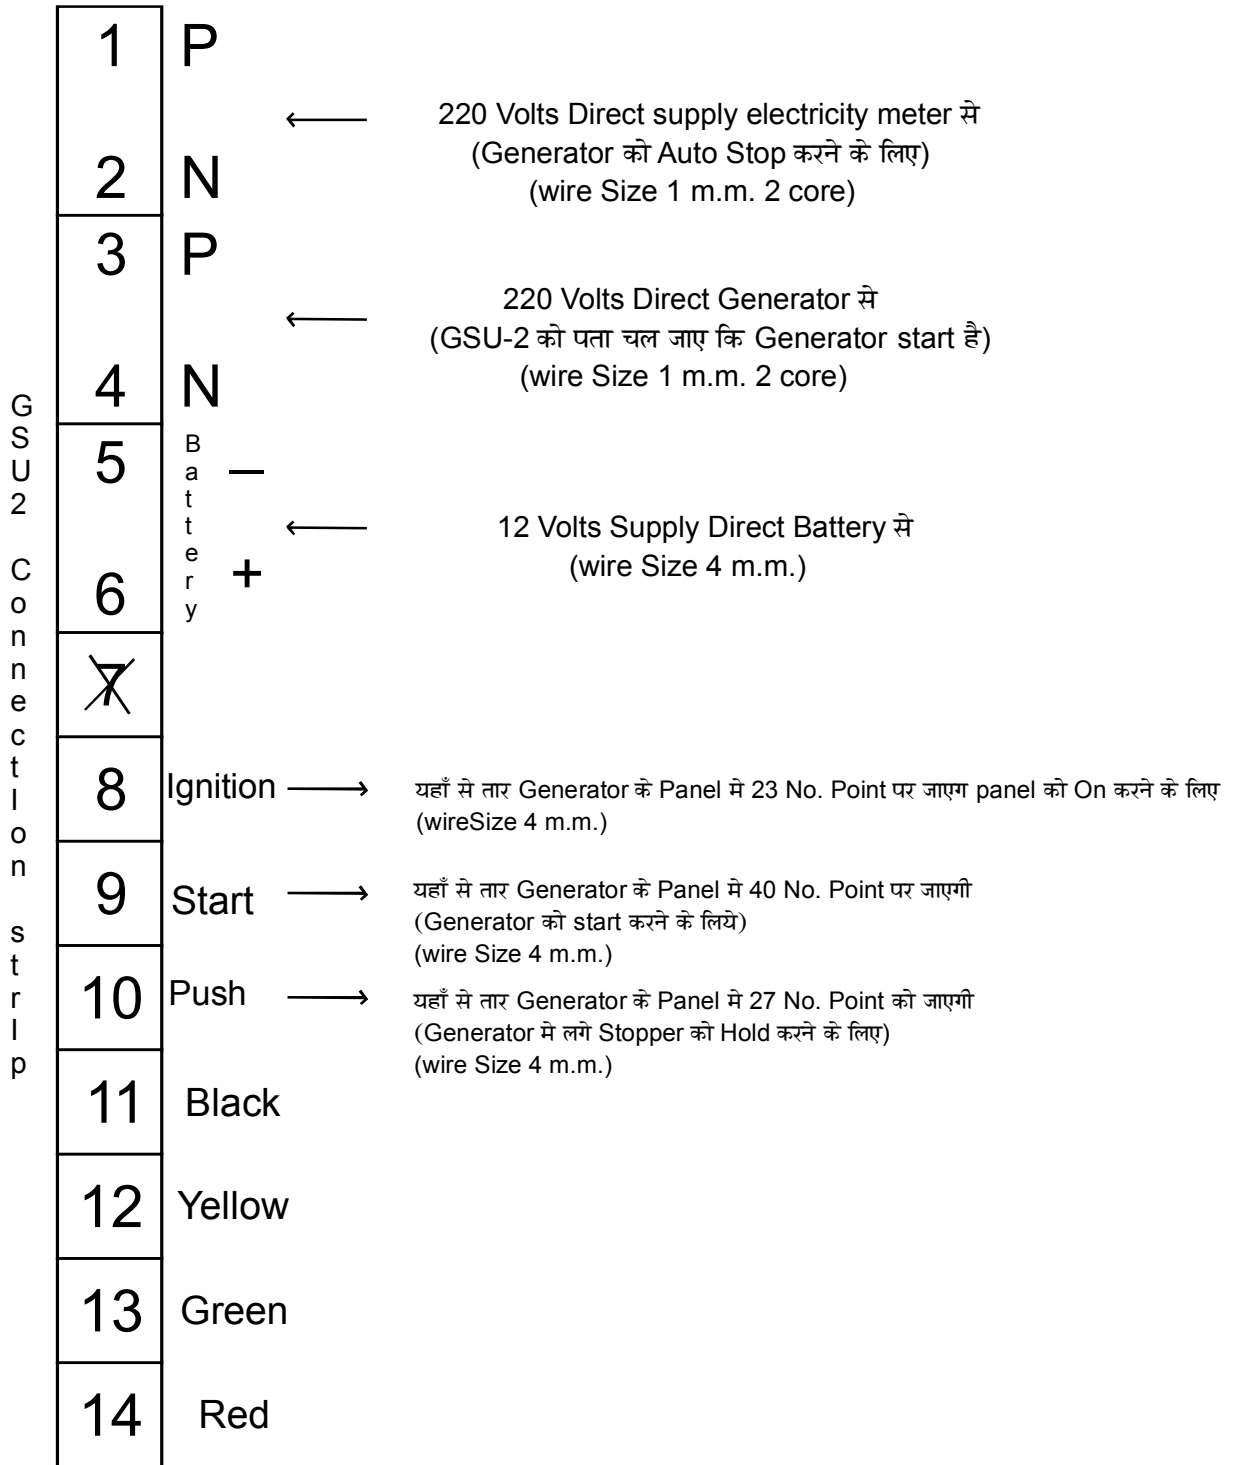

Item Code: GSU-2W (For Cummins)

चाबी ओर Push वाले Generator के connection इस प्रकार है

Functions

Remote Start – Remote Stop
Remote Start – Auto Stop
Auto Start – Auto Stop

Note: यह Unit लगाने से आपके Generator की कोइ भी Safety Bypass नहीं होगी ।